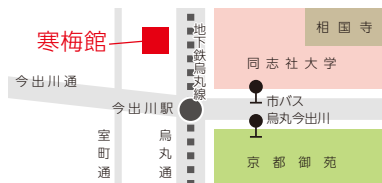

コマ撮りアニメーション「あるあるのお話 三部作」上映(同志社大学障がい学生支援室)

踊り「上京音頭140周年バージョン」(上京区地域女性連合会)

ミニ講演「誰もが暮らしやすい社会へ」(京都リップル 深田麗美氏)

難聴学級による発表・手話コーラス「奏」など(二条中学校及びPTA)

吹奏楽部演奏「アイデア」(二条中学校吹奏楽部)

閉会 16:00

展示・販売

会場：寒梅館地下1階ロビー・ギャラリー

13:00～16:30

- 各学区女性会・婦人会手づくり作品展示
- 上京子ども会育成連絡協議会 動物園での写生大会優秀作品展示
- 各施設展示・販売

西陣会(展示)

アイアイハウス(展示)

エクスクラメーション・スタイル

(NEW STANDARD CHOCOLATE kyoto by 久遠 限定チョコレート販売) など

入場
無料

雨天決行・荒天中止

同志社大学
寒梅館 地下1階

駐車場・駐輪場はありません。
公共交通機関をご利用ください。

地下鉄「今出川駅」下車2番出口より北へ徒歩2分
市バス「烏丸今出川」下車北へ徒歩5分

- 主催 上京区民ふれあい事業実行委員会・上京区役所
- 共催 同志社大学学生支援センター
- 協力 上京区身体障害者団体連合会
- 問合せ 上京区役所地域力推進室まちづくり推進担当
TEL 075-441-5040 FAX 075-441-2895